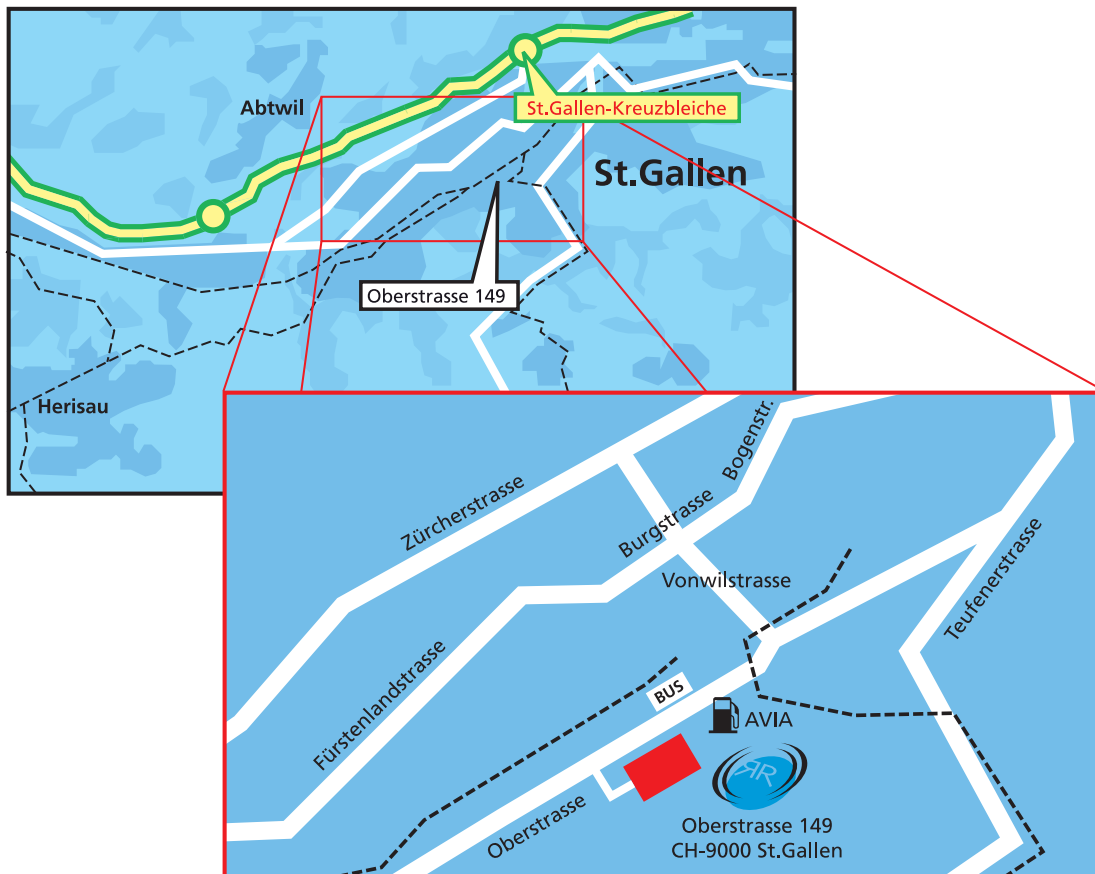

input@sonicdesign.ch  
www.sonicdesign.ch

MWSt-Nr. 340'115

**R+R SonicDesign AG – Lageplan**

Autobahnausfahrt SG-Kreuzbleiche, zunächst Richtung «Zentrum», dann Richtung «Sporthalle», bis Kreuzung Burgstrasse/Vonwilstrasse.

Mit Bus Linie 2 Richtung «Ahorn - Hinterberg» bis Haltestelle «Friedberg».

- Engineering •
- Vermietung •
- Verkauf •
- Installation •
- Recording •
- Service •